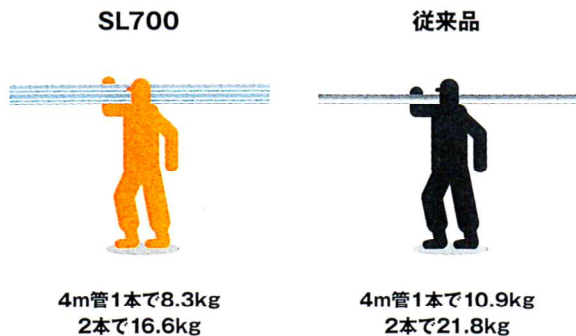

⇒ スーパーライト700®で応えます

スーパーライト700 (SL700) 軽量単管足場

従来品に比べ同じ強さで25%軽いので、作業性の向上やコスト低減が期待できます

1本あたりで **2.6kg** も違います

他にも…

「軽い」はこんなメリットもあります!

- ☑ 輸送コストを下げられないかな?
  → 積載量が25%アップするためトラックの台数と燃料費も25%削減できます。
- ☑ 高い所でも扱いやすい足場管がないかな?
  → 軽量化により高所でも作業員さんの負荷や疲労が軽減し安全性も高まります。
- ☑ 安心して使える軽い足場管はないかな?
  → 厚生労働省労働安全衛生規則に適合しているので安心して使えます。