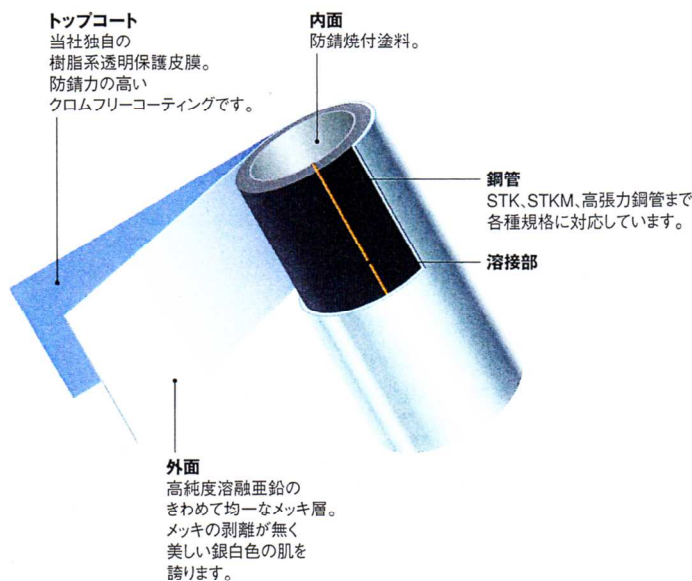

# 「こんなパイプが欲しい」 → 大和鋼管はone to ONE

さびにくく長持ちするパイプが欲しい

### ポストジンク(PZ)

外面全周が均一にメッキされています

### パーフェクトポストジンク(PPZ)

外面全周が均一にメッキされ、内面もメッキされています

さびにくく、さらに… 軽くて作業効率の高いパイプが欲しい

ポストジンク / パーフェクトポストジンク