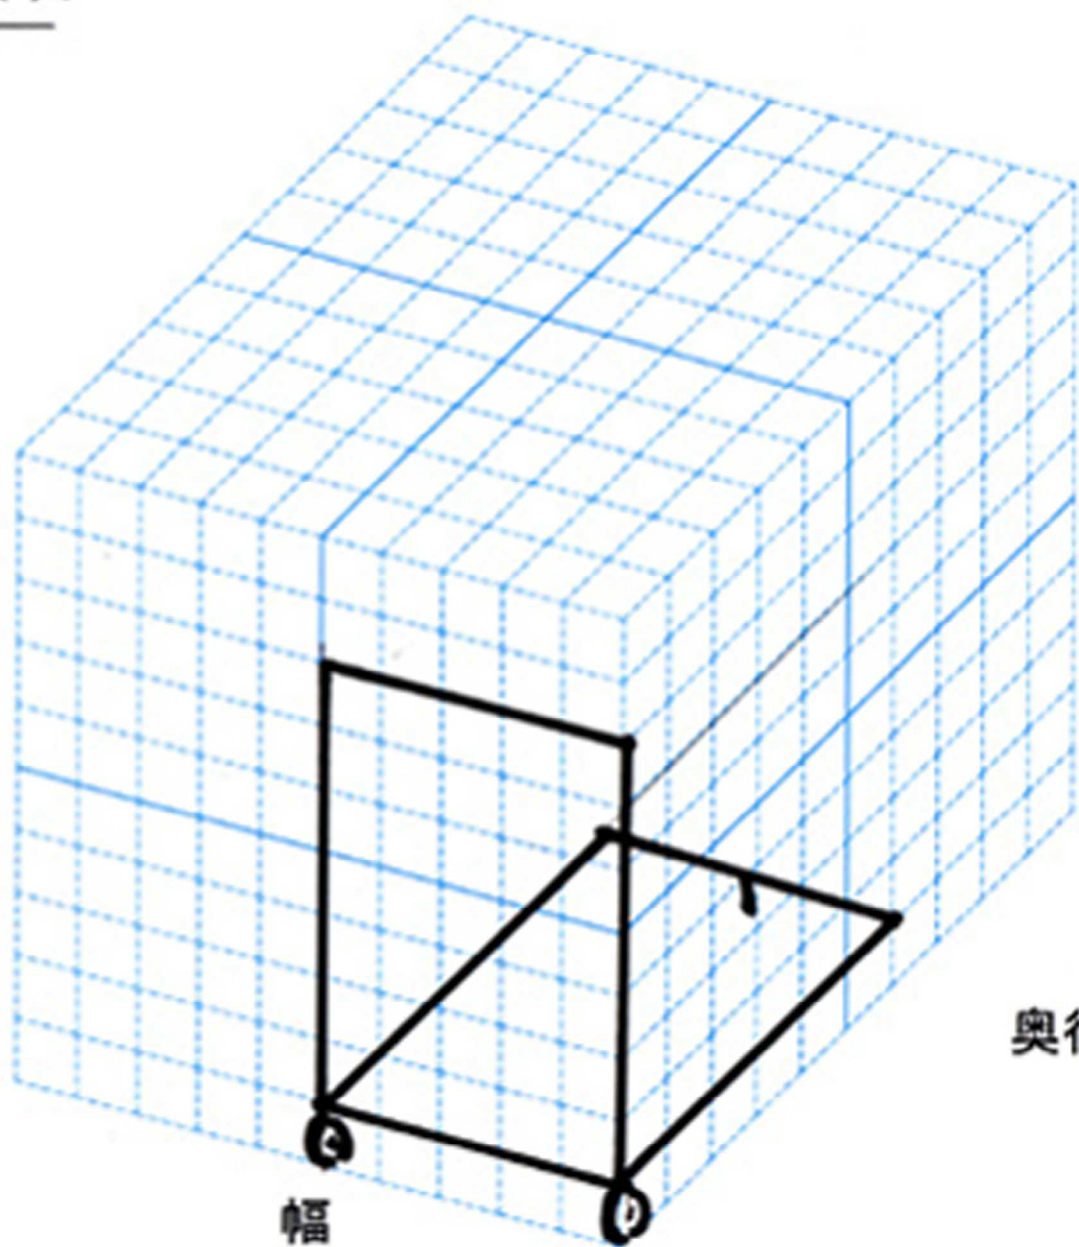

# 題名 タイヤ縦型、移動保管台

単管 DIY ランド

高さ

奥行

幅